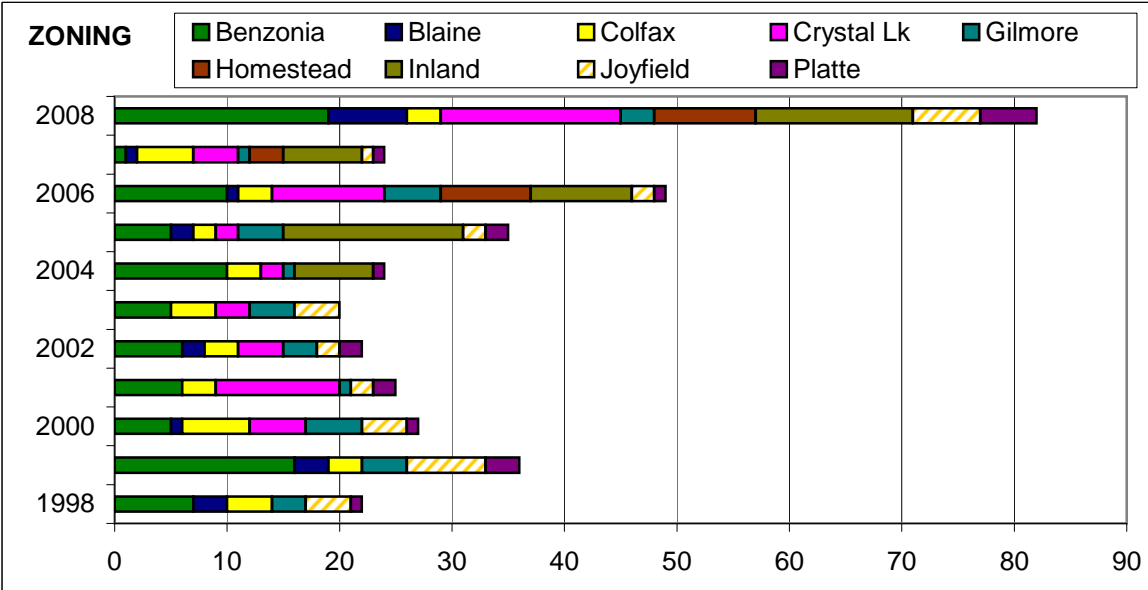

3rd Quarter Permit Comparison 1998 - 2008

**SESC**

**ZONING**

**Land Division**

	July	Aug	Sept	July	Aug	Setp	July	Aug	Sept
Almira	2	3							
Benzonia	4	5	5	4	6	9			
Blaine		2	3	2	4	1			
Colfax				2	1				
Crystal Lk	2	2	4	6	4	6			1
Gilmore	1	1		2	1				
Homestead			1	3	2	4	1	1	
Inland	1	2		7	4	3	1	1	
Joyfield				2	2	2			
Lake	1	1	3						
Platte			1	2	2	1			
Weldon									
Frankfort									
<b>Total</b>	<b>11</b>	<b>16</b>	<b>17</b>	<b>30</b>	<b>26</b>	<b>26</b>	<b>2</b>	<b>2</b>	<b>1</b>
			<b>44</b>			<b>82</b>			<b>5</b>

<b>SESC</b>	<b>44</b>
<b>ZONING</b>	<b>82</b>
<b>LAND DIVISI</b>	<b>5</b>

**PUBLIC HEARING 1**

**SESC**

	1998	1999	2000	2001	2002	2003	2004	2005	2006	2007	2008	Ave
Almira	7	10	3	9	10	7	2	5	5	13	5	7
Benzonia	9	12	9	8	12	15	12	9	7	15	14	11
Blaine	1	4	4	2	3	4	3	0	4	6	5	3
Colfax	2	0	3	6	1	0	2	2	0	1	0	2
Crystal Lk	6	4	8	8	4	2	6	1	8	10	8	6
Gilmore	0	4	4	1	2	0	5	3	2	2	2	2
Homestead	10	7	4	2	4	5	3	2	1	3	1	4
Inland	0	1	1	0	1	1	2	1	3	1	3	1
Joyfield	0	0	1	0	2	2	1	0	0	0	0	1
Lake	17	11	13	9	12	13	8	9	16	18	5	12
Platte	0	0	0	0	0	0	1	0	1	0	1	0
Weldon	0	1	2	4	1	3	0	2	0	1	0	1
Frankfort	1	1	0	0	0	1	0	0	0	3	0	1
<b>TOTAL</b>	<b>53</b>	<b>55</b>	<b>52</b>	<b>49</b>	<b>52</b>	<b>53</b>	<b>45</b>	<b>34</b>	<b>47</b>	<b>73</b>	<b>44</b>	

### ZONING

	1998	1999	2000	2001	2002	2003	2004	2005	2006	2007	2008	Ave
Benzonia	7	16	5	6	6	5	10	5	10	1	19	8
Blaine	3	3	1	0	2	0	0	2	1	1	7	2
Colfax	4	3	6	3	3	4	3	2	3	5	3	4
Crystal Lk	0	0	5	11	4	3	2	2	10	4	16	5
Gilmore	3	4	5	1	3	4	1	4	5	1	3	3
Homestead	0	0	0	0	0	0	0	0	8	3	9	2
Inland	0	0	0	0	0	0	7	16	9	7	14	5
Joyfield	4	7	4	2	2	4	0	2	2	1	6	3
Platte	1	3	1	2	2	0	1	2	1	1	5	2
<b>TOTAL</b>	<b>22</b>	<b>36</b>	<b>27</b>	<b>25</b>	<b>22</b>	<b>20</b>	<b>24</b>	<b>35</b>	<b>49</b>	<b>24</b>	<b>82</b>	<b>33</b>