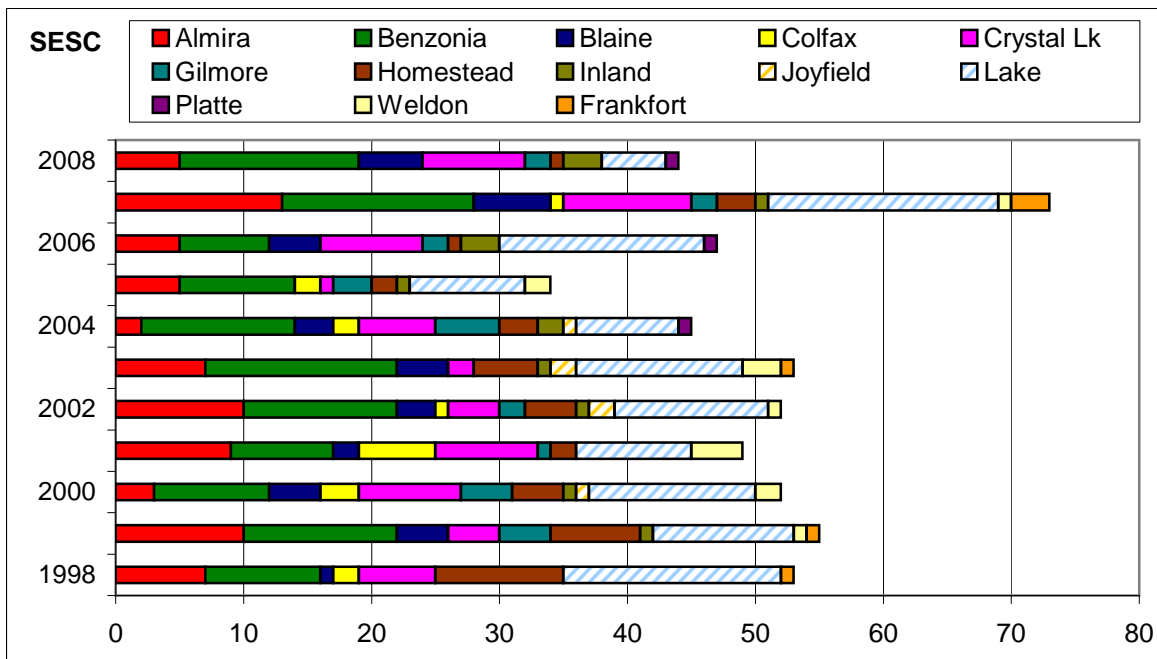

3rd Quarter Permit Comparison 1998 - 2008

**SESC**

**ZONING**

**Land Division**

	July	Aug	Sept	July	Aug	Setp	July	Aug	Sept
Almira	2	3							
Benzonia	4	5	5	4	6	9			
Blaine		2	3	2	4	1			
Colfax				2	1				
Crystal Lk	2	2	4	6	4	6			1
Gilmore	1	1		2	1				
Homestead			1	3	2	4	1	1	
Inland	1	2		7	4	3	1	1	
Joyfield				2	2	2			
Lake	1	1	3						
Platte			1	2	2	1			
Weldon									
Frankfort									
<b>Total</b>	<b>11</b>	<b>16</b>	<b>17</b>	<b>30</b>	<b>26</b>	<b>26</b>	<b>2</b>	<b>2</b>	<b>1</b>
			<b>44</b>			<b>82</b>			<b>5</b>

<b>SESC</b>	<b>44</b>
<b>ZONING</b>	<b>82</b>
<b>LAND DIVISI</b>	<b>5</b>

**PUBLIC HEARING 1**

**SESC**

	1998	1999	2000	2001	2002	2003	2004	2005	2006	2007	2008	Ave
Almira	7	10	3	9	10	7	2	5	5	13	5	7
Benzonia	9	12	9	8	12	15	12	9	7	15	14	11
Blaine	1	4	4	2	3	4	3	0	4	6	5	3
Colfax	2	0	3	6	1	0	2	2	0	1	0	2
Crystal Lk	6	4	8	8	4	2	6	1	8	10	8	6
Gilmore	0	4	4	1	2	0	5	3	2	2	2	2
Homestead	10	7	4	2	4	5	3	2	1	3	1	4
Inland	0	1	1	0	1	1	2	1	3	1	3	1
Joyfield	0	0	1	0	2	2	1	0	0	0	0	1
Lake	17	11	13	9	12	13	8	9	16	18	5	12
Platte	0	0	0	0	0	0	1	0	1	0	1	0
Weldon	0	1	2	4	1	3	0	2	0	1	0	1
Frankfort	1	1	0	0	0	1	0	0	0	3	0	1
<b>TOTAL</b>	<b>53</b>	<b>55</b>	<b>52</b>	<b>49</b>	<b>52</b>	<b>53</b>	<b>45</b>	<b>34</b>	<b>47</b>	<b>73</b>	<b>44</b>	