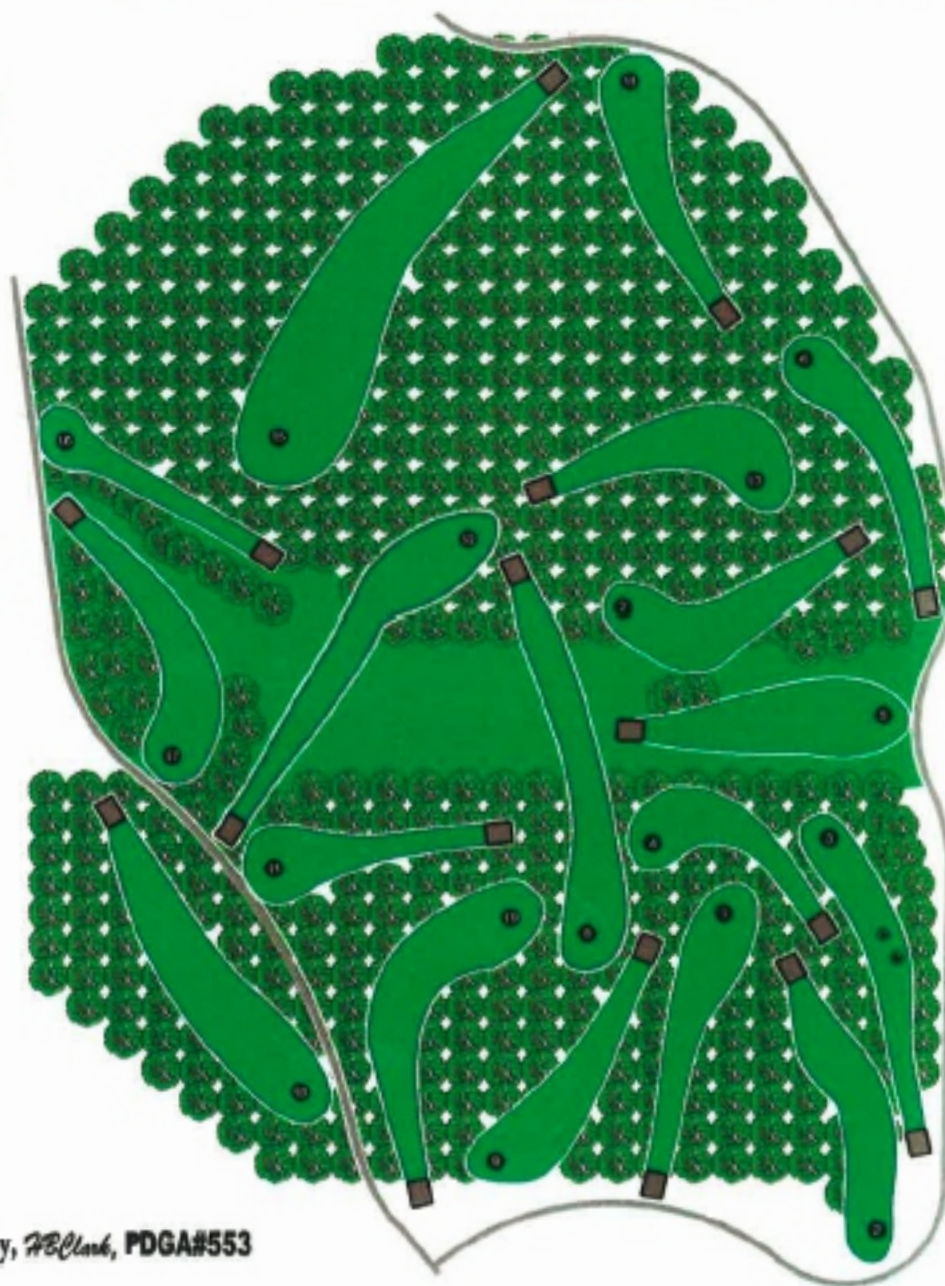

Kiwanis

DISC GOLF COURSE

FRONT NINE		
HOLE	DISTANCE	PAR
1	218	3
2	327	4
3	285	3
4	200	3
5	302	3
6	270	3
7	318	3
8	333	4
9	229	3
TOTAL	2482	29

BACK NINE		
HOLE	DISTANCE	PAR
10	224	3
11	214	3
12	312	3
13	281	3
14	191	3
15	305	4
16	254	3
17	290	3
18	323	4
TOTAL	2394	29
TOTAL	4876	58

Signature Course Designed by, *FB Clark*, PDGA#553