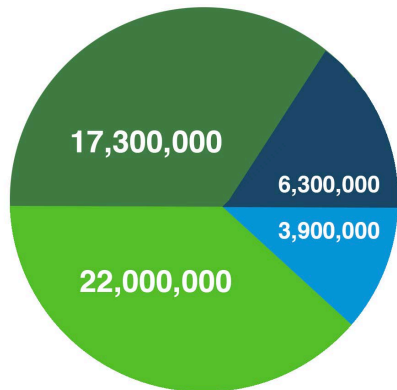

Comisión del Condado de Pasco Sobre el Tráfico Humano

Detener el Tráfico Humano

El tráfico humano está
ocurriendo aquí también.

Tráfico Humana es La Esclavitud Moderna

Tráfico humano de personas es un problema creciente en todo el mundo y se está convirtiendo rápidamente en el segundo acto criminal más común detrás del narcotráfico.

49.6 Millones

de víctimas en todo el mundo

- Forzar la explotación laboral en la economía privada
- Explotación sexual forzada
- Trabajo forzado impuesto por el estado
- Matrimonio forzado

Florida constantemente ocupa el tercer lugar en la nación en la cantidad de llamadas a la Línea Directa Nacional del Tráfico Humano. En respuesta a esta tendencia La Junta de Comisionados del Condado de Pasco formó la Comisión del Tráfico Humano el 9 de septiembre de 2014 por la Resolución NO. 14-272.